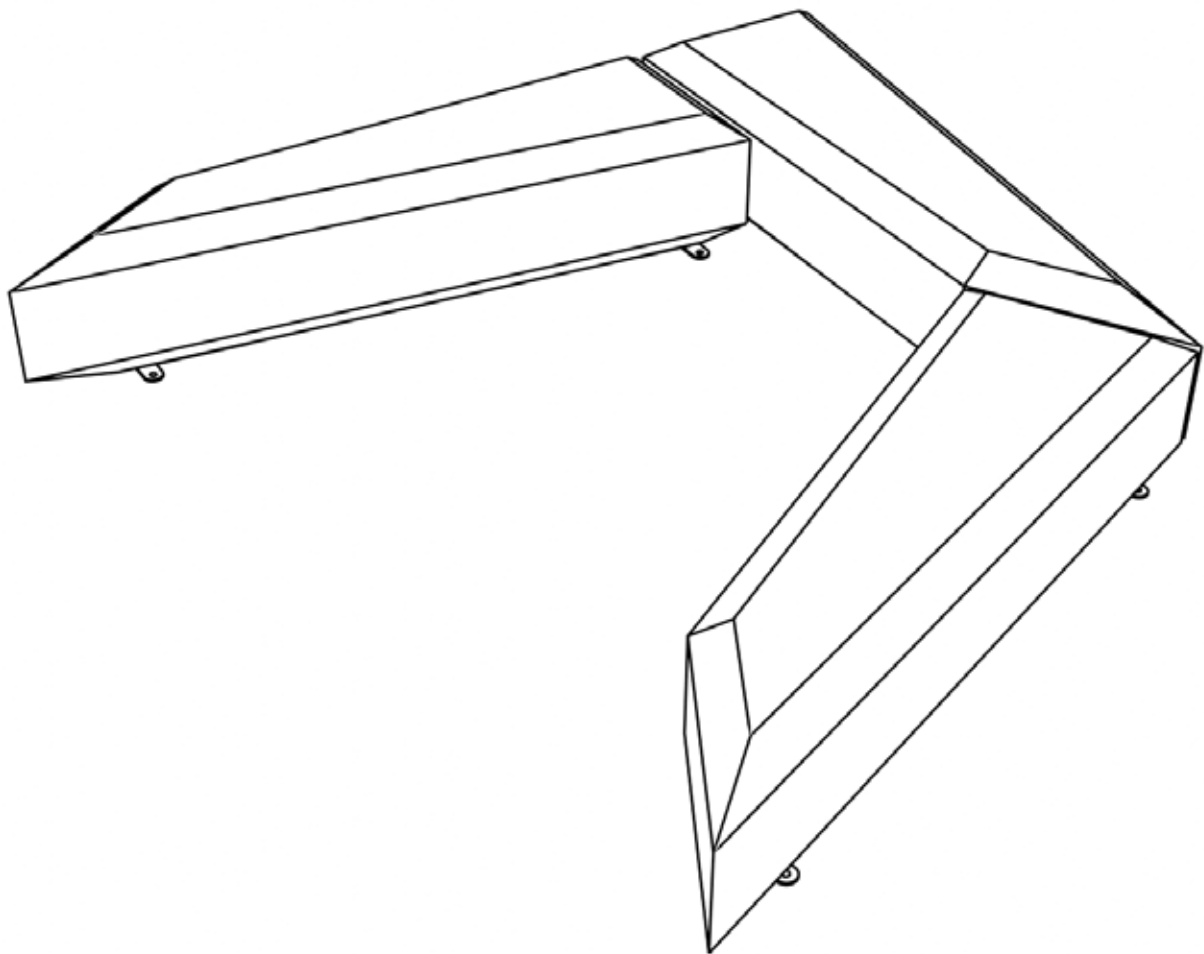

Coffin Lounge

Coffin Lounge - Materiaal & Kleuren

PE module

Traffic red
RAL 3020
NCS S 1085-Y90R

Pure orange
RAL 2004
NCS S 1080-Y70 R

Signal yellow
RAL 1003
NCS S 1080-Y10B

Yellow green
RAL 6018
NCS S 1075-G20Y